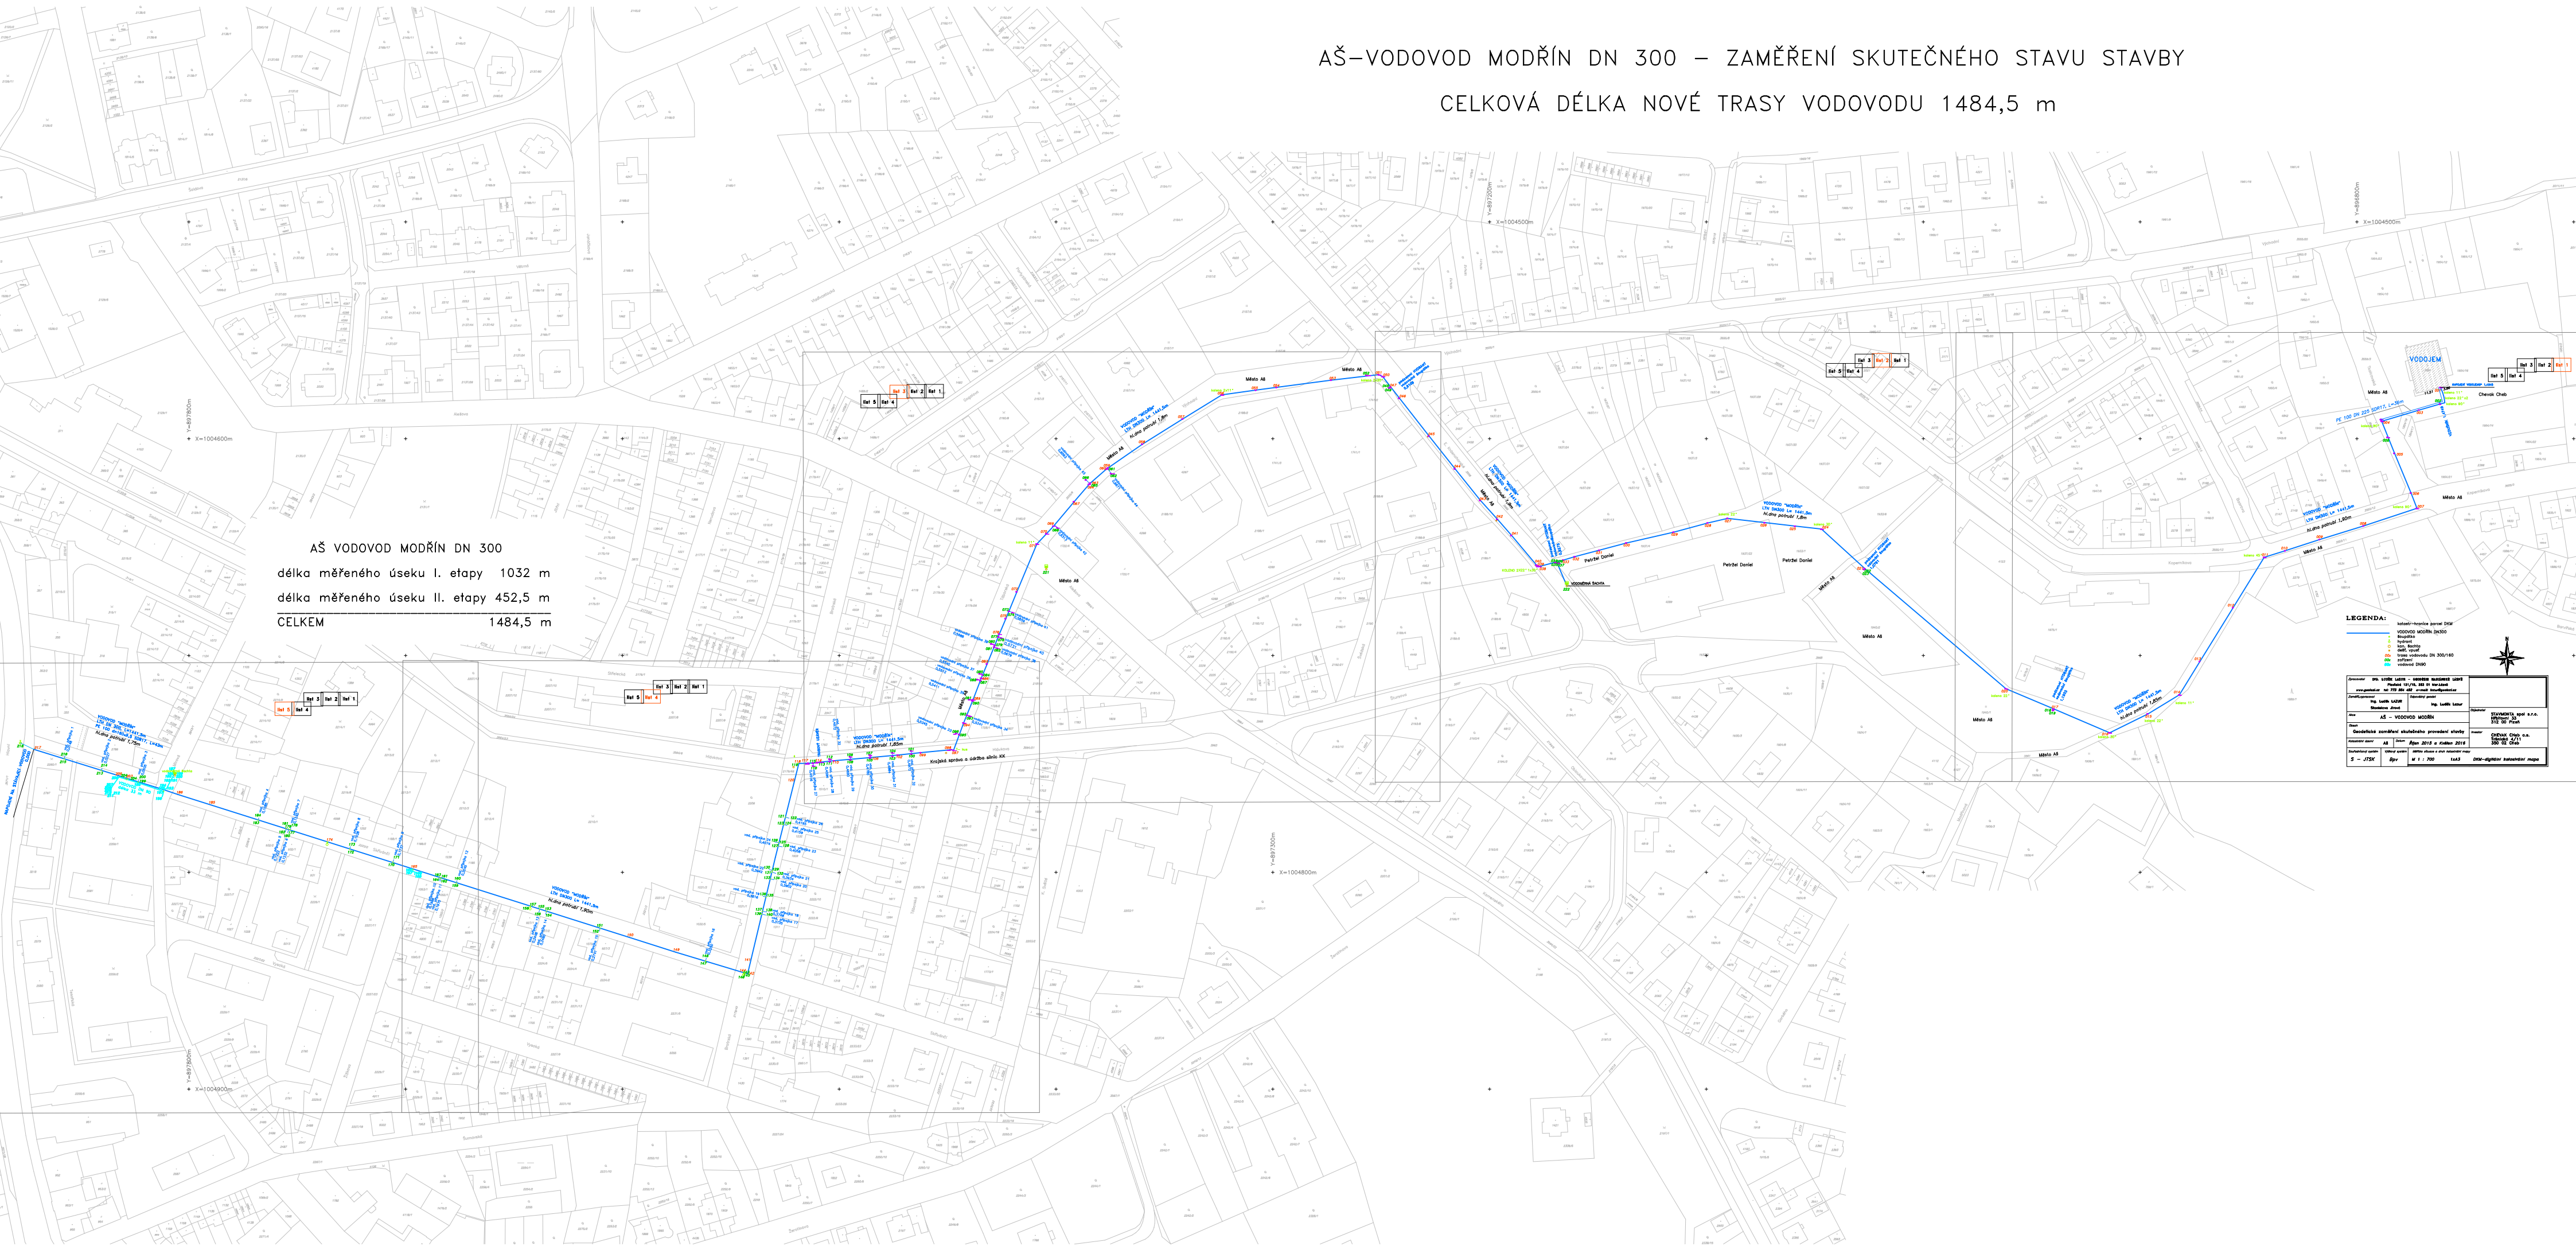

AŠ–VODOVOD MODŘÍN DN 300 – ZAMĚŘENÍ SKUTEČNÉHO STAVU STAVBY
CELKOVÁ DÉLKA NOVÉ TRASY VODOVODU 1484,5 m

AŠ VODOVOD MODŘÍN DN 300
délka měřeného úseku I. etapy 1032 m
délka měřeného úseku II. etapy 452,5 m
CELKEM 1484,5 m